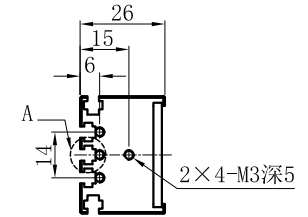

# LTS-4BRS50030

产品型号	LTS-4BRS50030
LED发光色	R(红)/W(白)
输入电压	DC 24V(max)
消耗功率	18.72W(R)/18.72W(W)
电缆极性	1:+、2:NC、3:-

视图A

注：共有五个狭槽用于放置M3螺母。