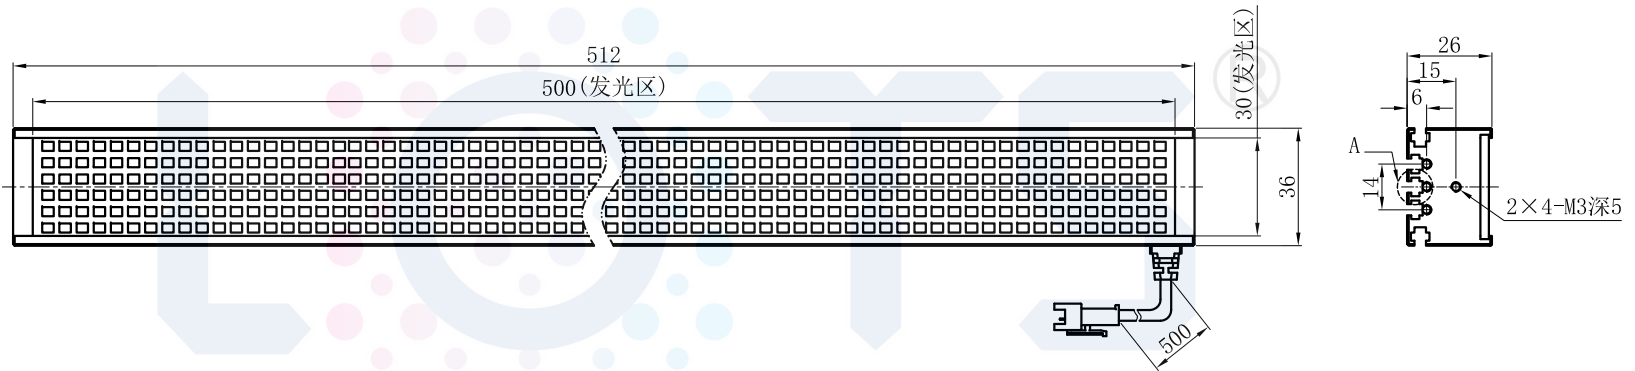

# LTS-4BRS50030

产品型号	LTS-4BRS50030
LED发光色	R(红)/W(白)
输入电压	DC 24V(max)
消耗功率	18.72W(R)/18.72W(W)
电缆极性	1:+、2:NC、3:-

视图A

注：共有五个狭槽用于放置M3螺母。