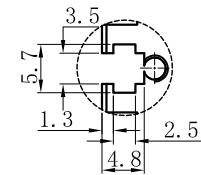

# LTS-4BRS50030

产品型号	LTS-4BRS50030
LED发光色	R(红)/W(白)
输入电压	DC 24V(max)
消耗功率	18.72W(R)/18.72W(W)
电缆极性	1:+、2:NC、3:-

视图A

注：共有五个狭槽用于放置M3螺母。