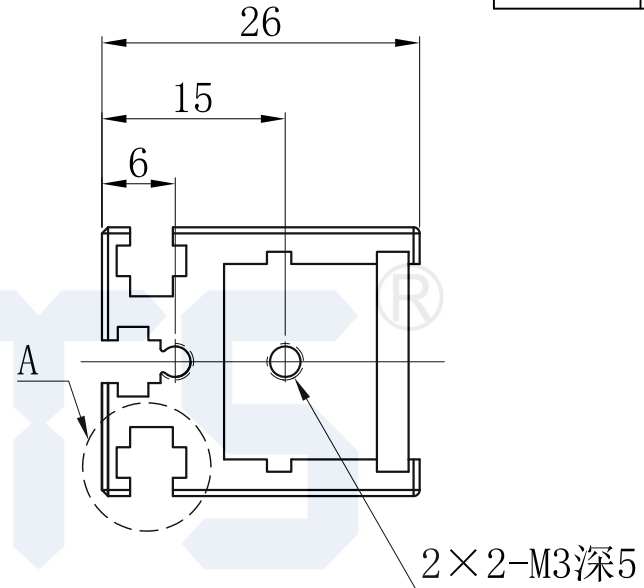

LTS-4BRS3016

产品型号	LTS-4BRS3016
LED发光色	R(红)/W(白)
输入电压	DC 24V(max)
消耗功率	0.624W(R)/0.936W(W)
电缆极性	1:+、2:NC、3:-

视图A
比例2:1

注：共有三个狭槽
用于放置M3螺母。