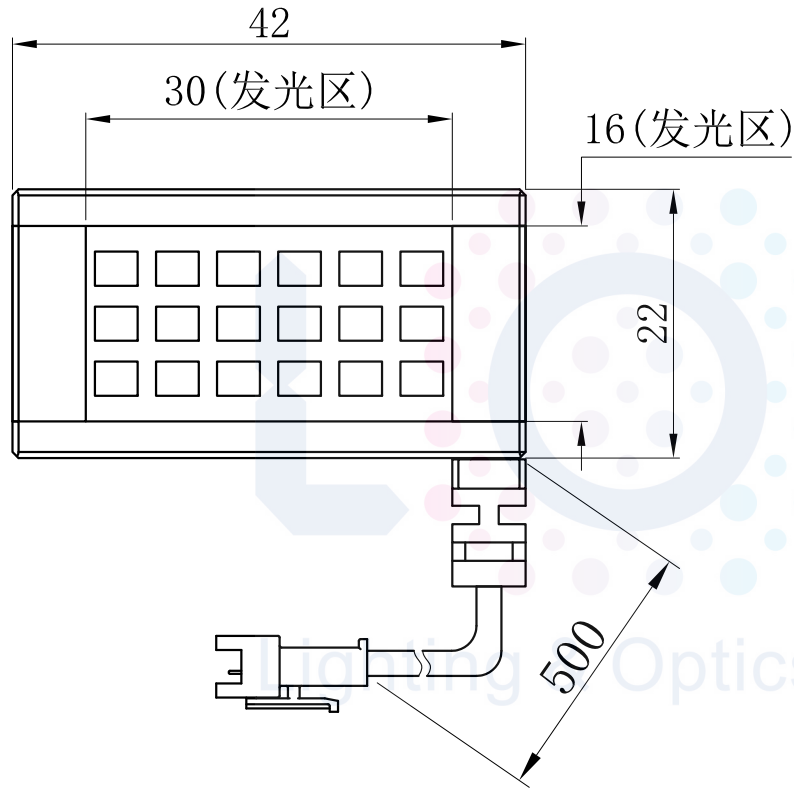

LTS-4BRS3016

产品型号	LTS-4BRS3016
LED发光色	R(红)/W(白)
输入电压	DC 24V(max)
消耗功率	0.624W(R)/0.936W(W)
电缆极性	1:+、2:NC、3:-

视图A
比例2:1

注：共有三个狭槽
用于放置M3螺母。