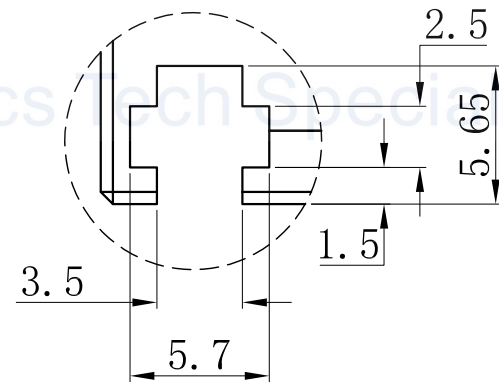

LTS-4BRS3016

产品型号	LTS-4BRS3016
LED发光色	R(红)/W(白)
输入电压	DC 24V(max)
消耗功率	0.624W(R)/0.936W(W)
电缆极性	1:+、2:NC、3:-

视图A
比例2:1

注：共有三个狭槽
用于放置M3螺母。