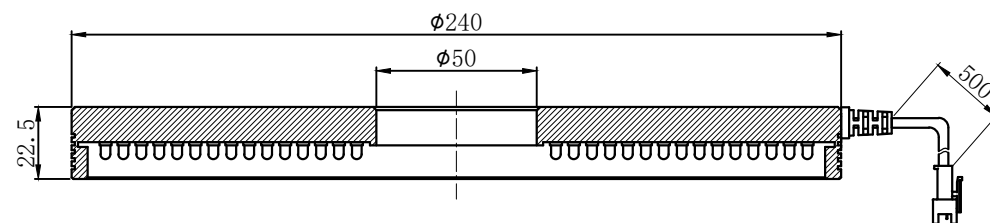

LTS-RN24090

产品型号	LTS-RN24090
LED发光色	W(白)/R(红)
输入电压	DC 24V(max)
消耗功率	/
电缆极性	1:+、2:NC、3:-

照明示意图

注：可选配平面漫射板