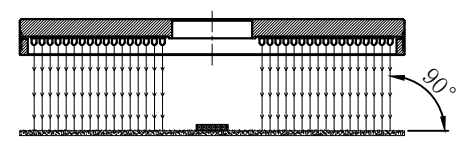

LTS-RN24090

产品型号	LTS-RN24090
LED发光色	W(白)/R(红)
输入电压	DC 24V(max)
消耗功率	/
电缆极性	1:+、2:NC、3:-

照明示意图

注：可选配平面漫射板