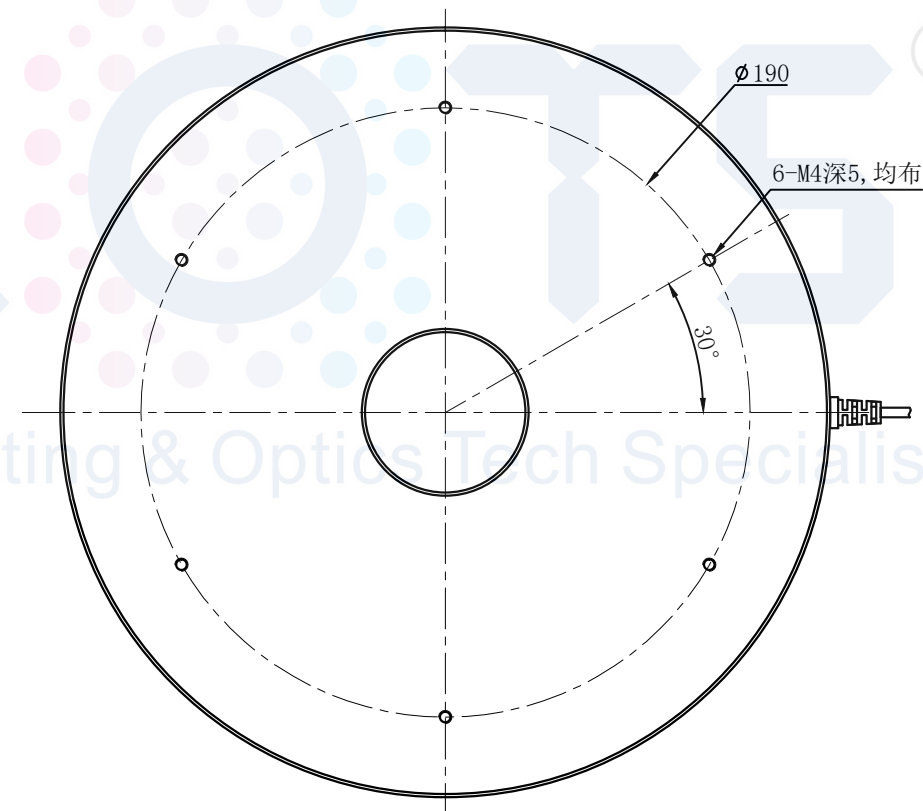

LTS-RN24090

产品型号	LTS-RN24090
LED发光色	W(白)/R(红)
输入电压	DC 24V(max)
消耗功率	/
电缆极性	1:+、2:NC、3:-

照明示意图

注：可选配平面漫射板