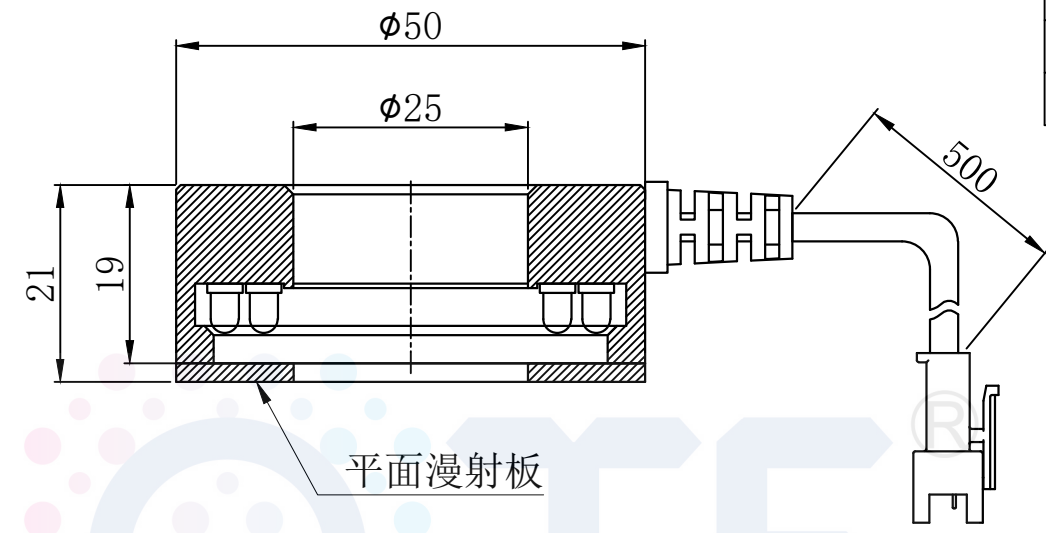

LTS-RN5090

产品型号	LTS-RN5090
LED发光色	R(红)/W(白)
输入电压	DC 24V(max)
消耗功率	/
电缆极性	1:+、2:NC、3:-

注：可选配漫射板