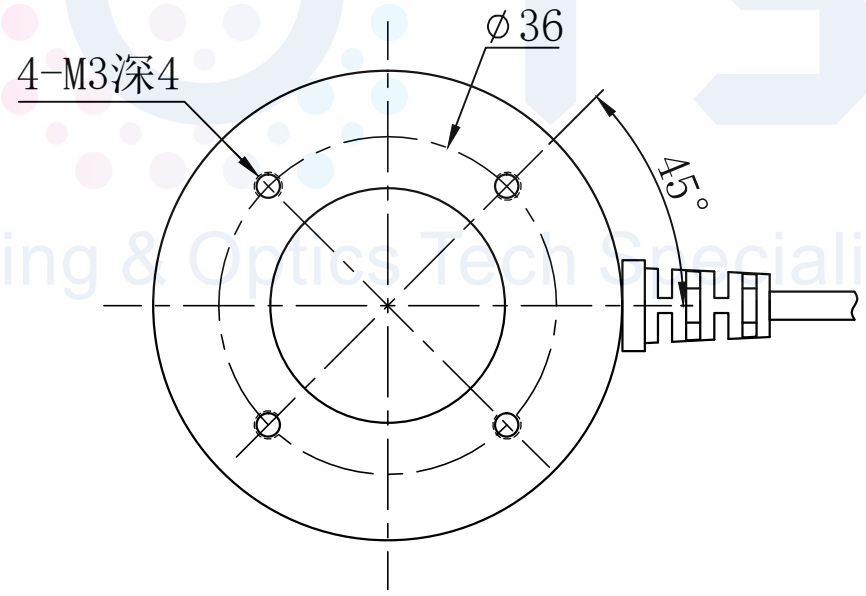

LTS-RN5090

产品型号	LTS-RN5090
LED发光色	R(红)/W(白)
输入电压	DC 24V(max)
消耗功率	/
电缆极性	1:+、2:NC、3:-

注：可选配漫射板