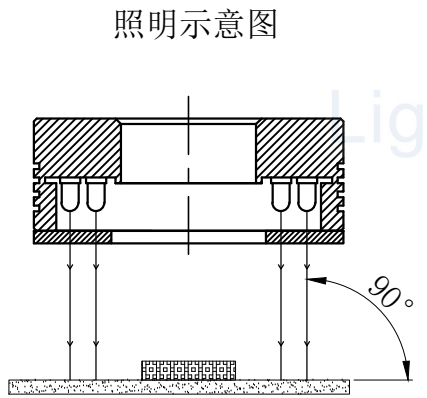

LTS-RN5090

产品型号	LTS-RN5090
LED发光色	R(红)/W(白)
输入电压	DC 24V(max)
消耗功率	/
电缆极性	1:+、2:NC、3:-

注：可选配漫射板