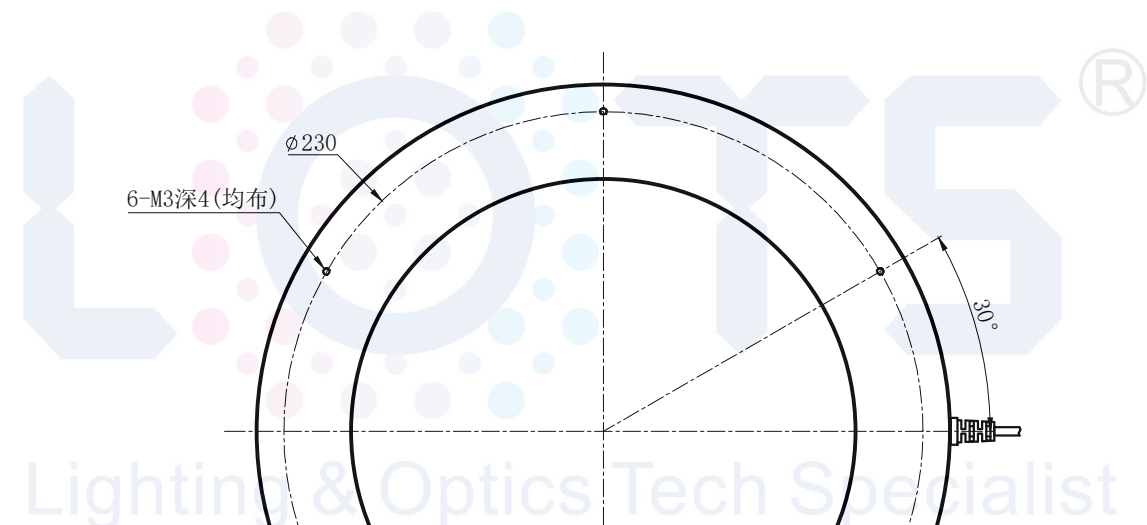

# LTS-RN25060

产品型号	LTS-RN25060
LED发光色	W(白)
输入电压	DC 24V(max)
消耗功率	/
电缆极性	1:+、2:NC、3:-

杯状漫射板

照明示意图

注：可选配平面漫射板