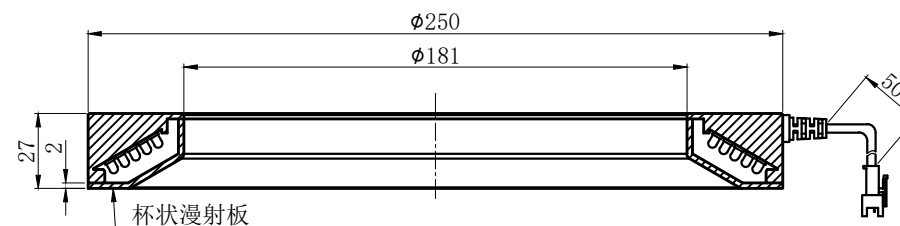

# LTS-RN25060

产品型号	LTS-RN25060
LED发光色	W(白)
输入电压	DC 24V(max)
消耗功率	/
电缆极性	1:+、2:NC、3:-

杯状漫射板

照明示意图

注：可选配平面漫射板