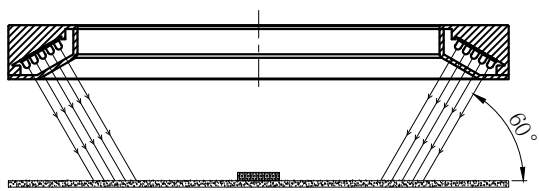

# LTS-RN25060

产品型号	LTS-RN25060
LED发光色	W(白)
输入电压	DC 24V(max)
消耗功率	/
电缆极性	1:+、2:NC、3:-

杯状漫射板

照明示意图

注：可选配平面漫射板