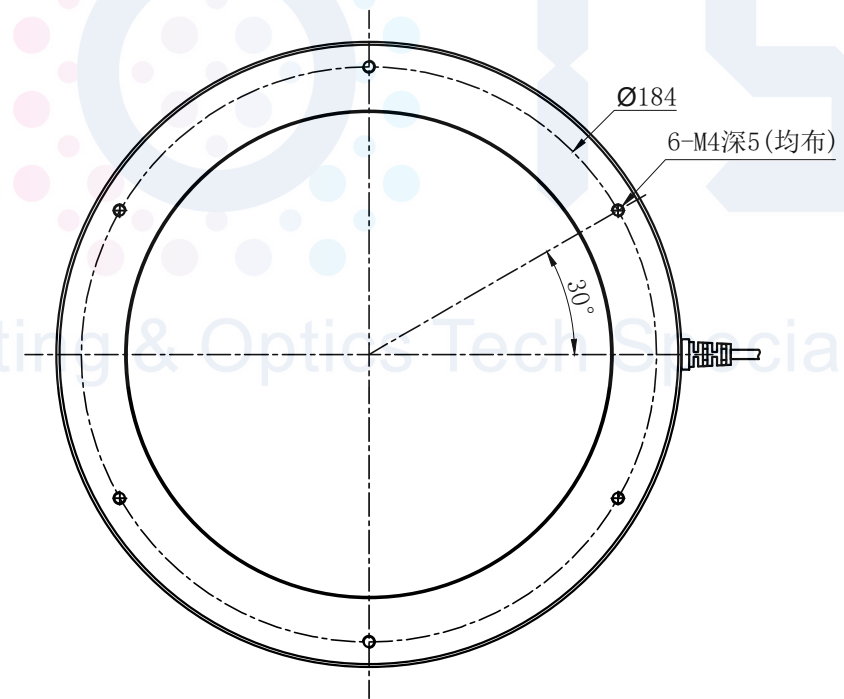

LTS-RN20045

产品型号	LTS-RN20045
LED发光色	R(红)/W(白)
输入电压	DC 24V(max)
消耗功率	/
电缆极性	1:+、2:NC、3:-

杯状漫射板

照明示意图

注:可选配杯状漫射板。