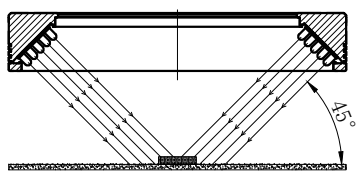

LTS-RN20045

产品型号	LTS-RN20045
LED发光色	R(红)/W(白)
输入电压	DC 24V(max)
消耗功率	/
电缆极性	1:+、2:NC、3:-

杯状漫射板

照明示意图

注:可选配杯状漫射板。