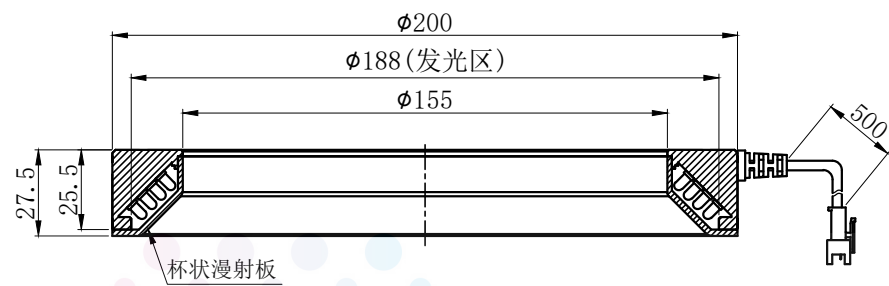

LTS-RN20045

产品型号	LTS-RN20045
LED发光色	R(红)/W(白)
输入电压	DC 24V(max)
消耗功率	/
电缆极性	1:+、2:NC、3:-

杯状漫射板

照明示意图

注:可选配杯状漫射板。