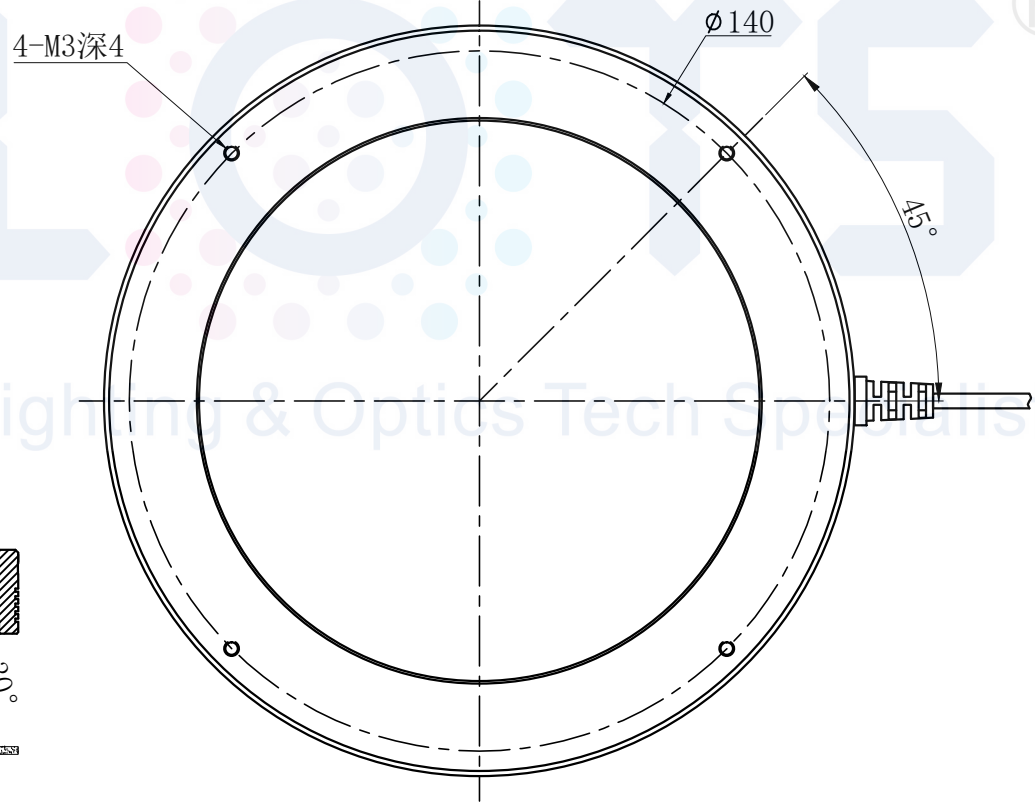

LTS-RN15030

产品型号	LTS-RN15030
LED发光色	R(红)/W(白)
输入电压	DC 24V(max)
消耗功率	/
电缆极性	1:+、2:NC、3:-

照明示意图

注：可选配平面漫射板