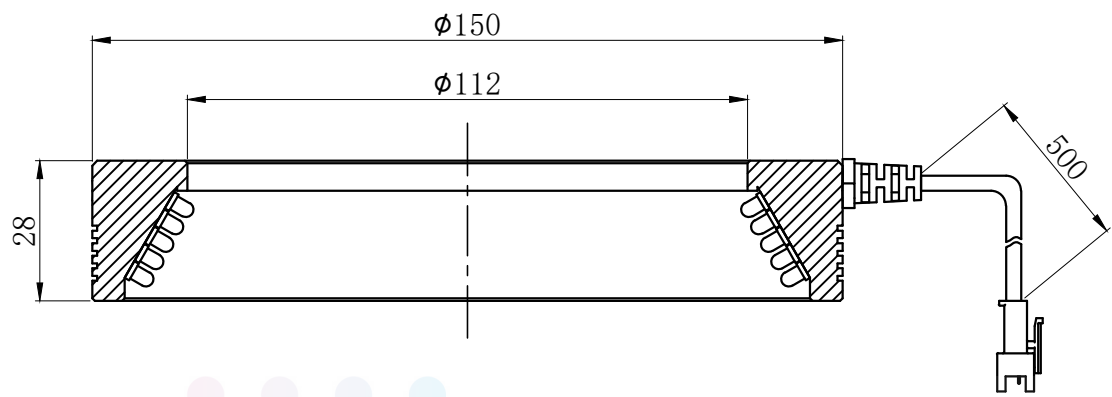

LTS-RN15030

产品型号	LTS-RN15030
LED发光色	R(红)/W(白)
输入电压	DC 24V(max)
消耗功率	/
电缆极性	1:+、2:NC、3:-

照明示意图

注：可选配平面漫射板