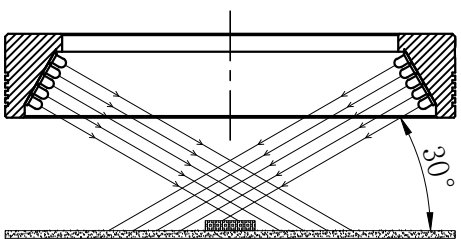

LTS-RN15030

产品型号	LTS-RN15030
LED发光色	R(红)/W(白)
输入电压	DC 24V(max)
消耗功率	/
电缆极性	1:+、2:NC、3:-

照明示意图

注：可选配平面漫射板