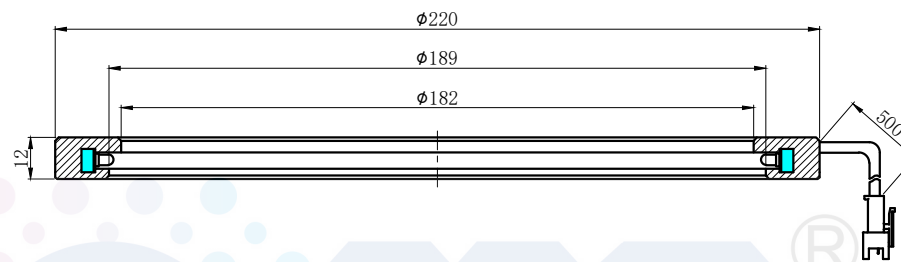

# LTS-RN22000

产品型号	LTS-RN22000
LED 发光色	W(白)/R(红)
输入电压	DC 24V(max)
消耗功率	/
电缆极性	1:+、2:NC、3:-

照明示意图