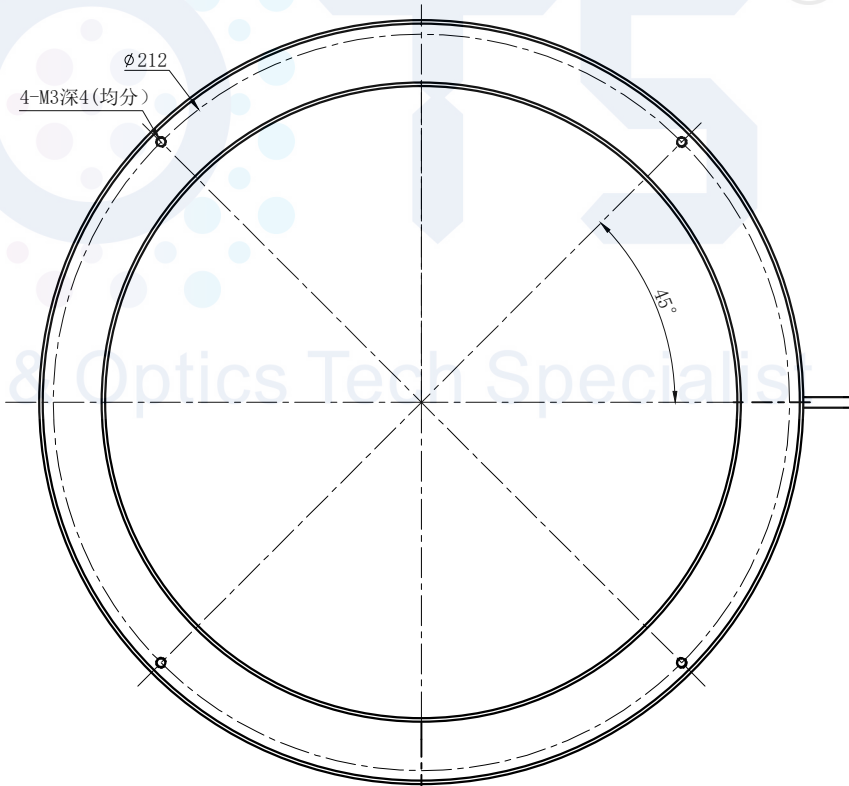

# LTS-RN22000

产品型号	LTS-RN22000
LED 发光色	W(白)/R(红)
输入电压	DC 24V(max)
消耗功率	/
电缆极性	1:+、2:NC、3:-

照明示意图