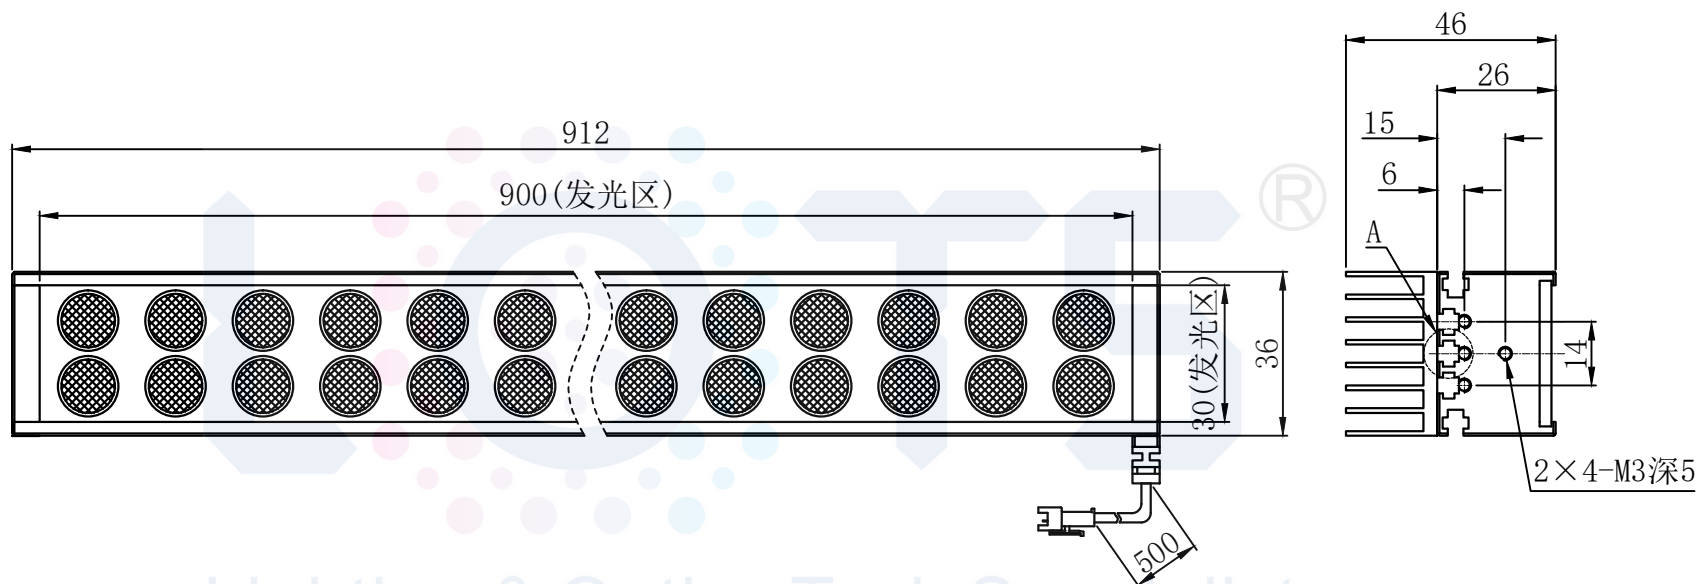

# LTS-4BRH90030

|        |                   |
|--------|-------------------|
| 产品型号   | LTS-4BRH90030     |
| LED发光色 | 白(W)/红(R)         |
| 输入电压   | DC 24V(max)       |
| 消耗功率   | 28.8W(W)/28.8W(R) |
| 电缆极性   | 1:+、2:NC、3:-      |

Lighting & Optics Tech Specialist

注：共有两个狭槽用于放置M3螺母。

Lighting & Optics Tech Specialist