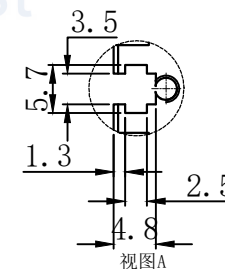

# LTS-4BRH90030

|        |                   |
|--------|-------------------|
| 产品型号   | LTS-4BRH90030     |
| LED发光色 | 白(W)/红(R)         |
| 输入电压   | DC 24V(max)       |
| 消耗功率   | 28.8W(W)/28.8W(R) |
| 电缆极性   | 1:+、2:NC、3:-      |

Lighting & Optics Tech Specialist

注：共有两个狭槽用于放置M3螺母。

Lighting & Optics Tech Specialist