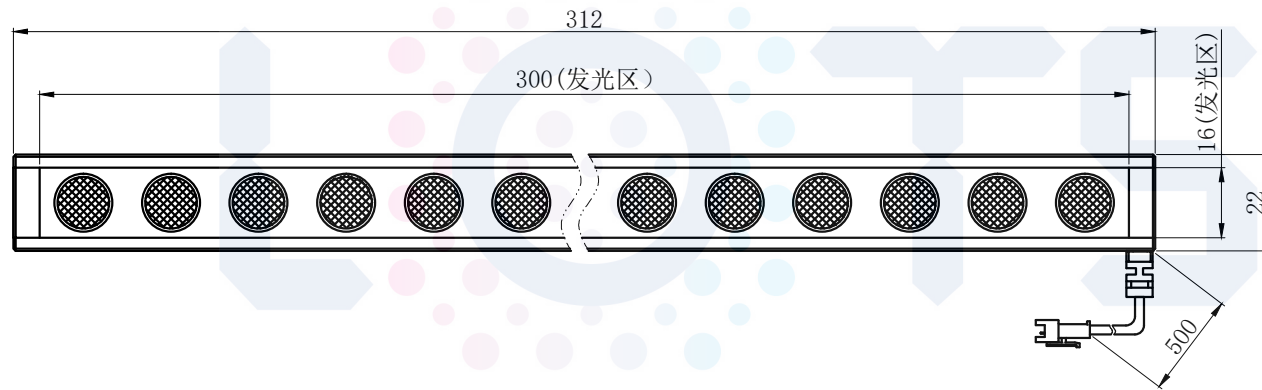

LTS-4BRH30016

产品型号	LTS-4BRH30016
LED发光色	W(白)/R(红)
输入电压	DC 24V(max)
消耗功率	4.8W(W)/4.8W(R)
电缆极性	1:+、2:NC、3:-

注：共有两个狭槽
用于放置M3螺母。

Lighting & Optics Tech Specialist