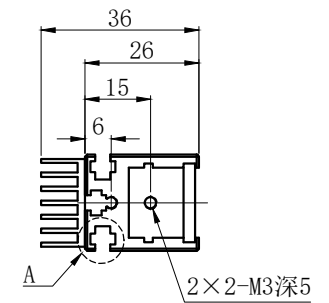

LTS-4BRH30016

产品型号	LTS-4BRH30016
LED发光色	W(白)/R(红)
输入电压	DC 24V(max)
消耗功率	4.8W(W)/4.8W(R)
电缆极性	1:+、2:NC、3:-

注：共有两个狭槽
用于放置M3螺母。

Lighting & Optics Tech Specialist