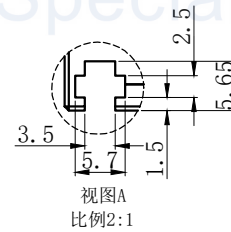

LTS-4BRH30016

产品型号	LTS-4BRH30016
LED发光色	W(白)/R(红)
输入电压	DC 24V(max)
消耗功率	4.8W(W)/4.8W(R)
电缆极性	1:+、2:NC、3:-

注：共有两个狭槽
用于放置M3螺母。

Lighting & Optics Tech Specialist