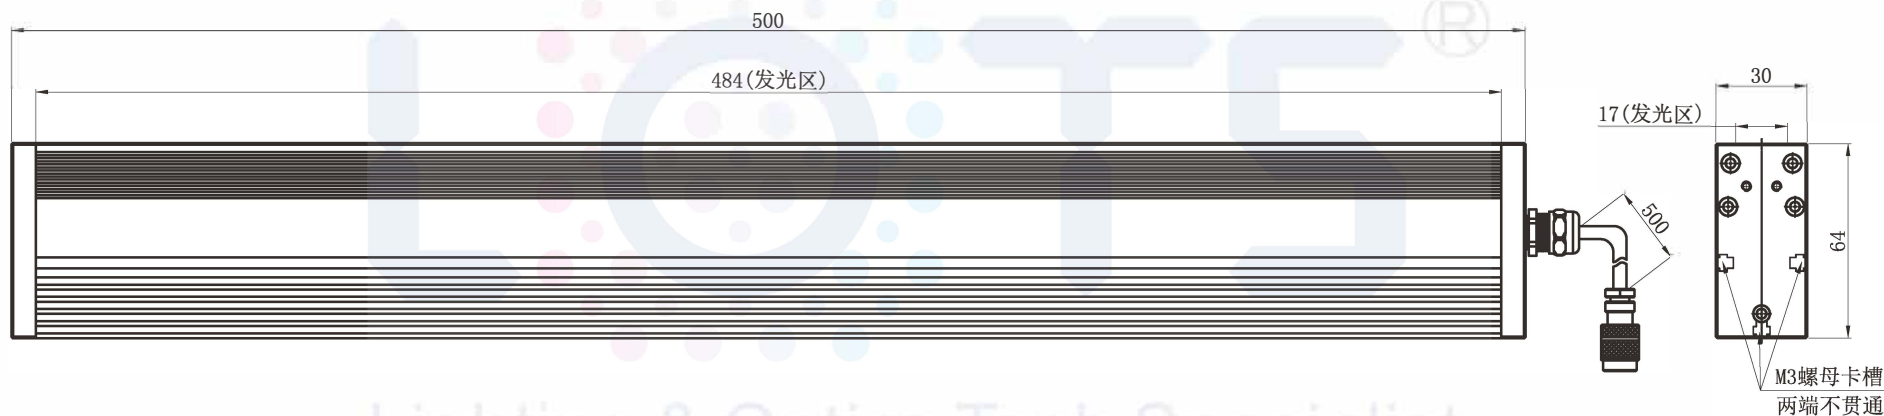

LTS-3LINL500

产品型号	LTS-3LINL500
LED发光色	R(红)/W(白)
输入电压	DC 24V(max)
消耗功率	/
电缆极性	1:+、2:-、3:NC、4:NC

Lighting & Optics Tech Specialist