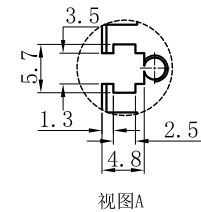

LTS-4BRS150030

产品型号	LTS-4BRS150030
LED发光色	R(红)/W(白)
输入电压	DC 24V(max)
消耗功率	56.16W(R)/56.16W(W)
电缆极性	1:+、2:NC、3:-

Lighting & Optics Tech Specialist

注：共有五个狭槽用于放置M3螺母。