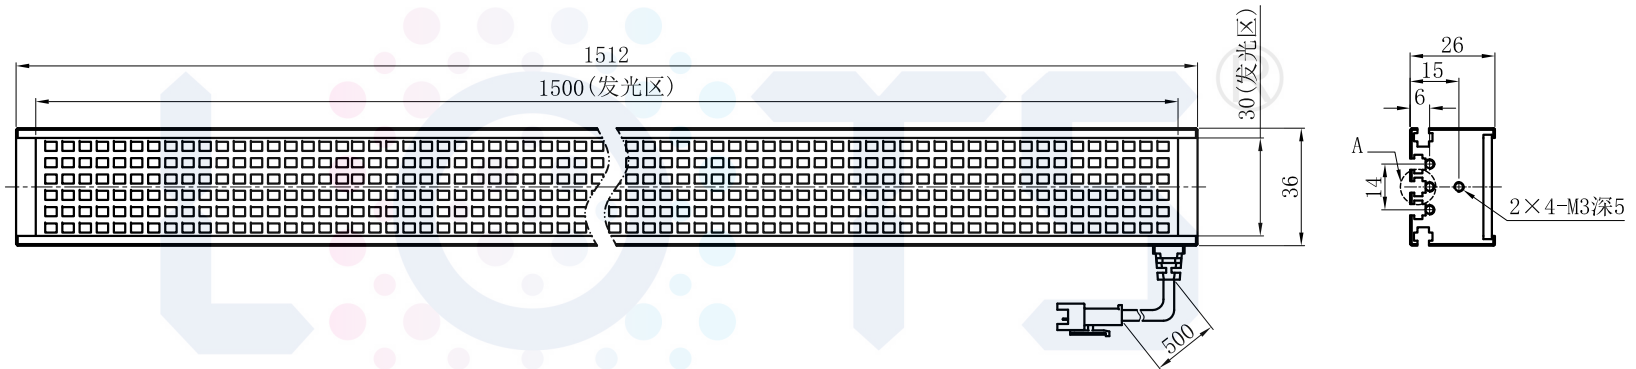

LTS-4BRS150030

产品型号	LTS-4BRS150030
LED发光色	R(红)/W(白)
输入电压	DC 24V(max)
消耗功率	56.16W(R)/56.16W(W)
电缆极性	1:+、2:NC、3:-

Lighting & Optics Tech Specialist

注：共有五个狭槽用于放置M3螺母。