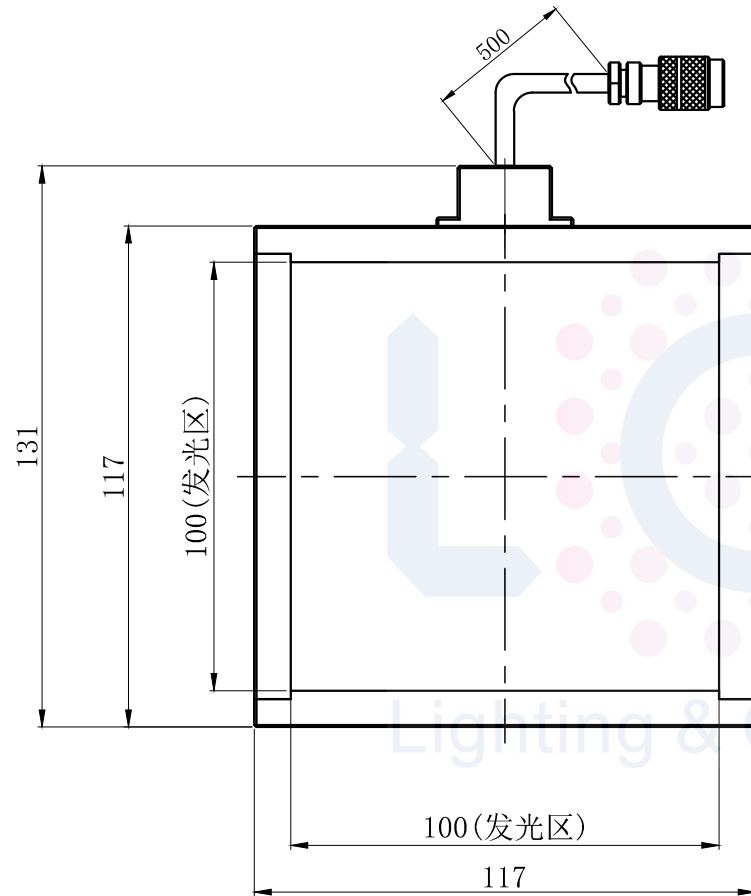

LTS-3FTH100100

产品型号	LTS-3FTH100100
LED发光色	W(白)
输入电压	DC 24V(max)
消耗功率	W(W)
电缆极性	1:+、2:-、4:NC、3:NC

注：四个侧面均有一个狭槽用于放置20型滑块螺母。