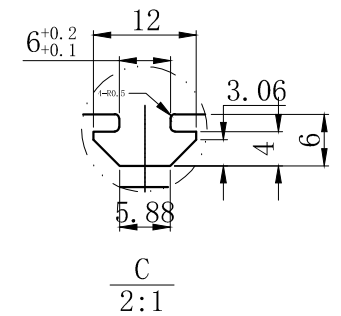

LTS-3FTH100100

产品型号	LTS-3FTH100100
LED发光色	W(白)
输入电压	DC 24V(max)
消耗功率	W(W)
电缆极性	1:+、2:-、4:NC、3:NC

注：四个侧面均有一个狭槽用于放置20型滑块螺母。