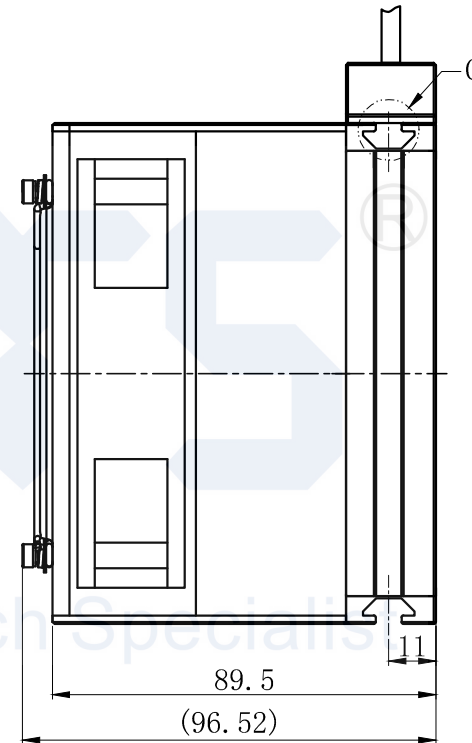

LTS-3FTH100100

产品型号	LTS-3FTH100100
LED发光色	W(白)
输入电压	DC 24V(max)
消耗功率	W(W)
电缆极性	1:+、2:-、4:NC、3:NC

注：四个侧面均有一个狭槽用于放置20型滑块螺母。