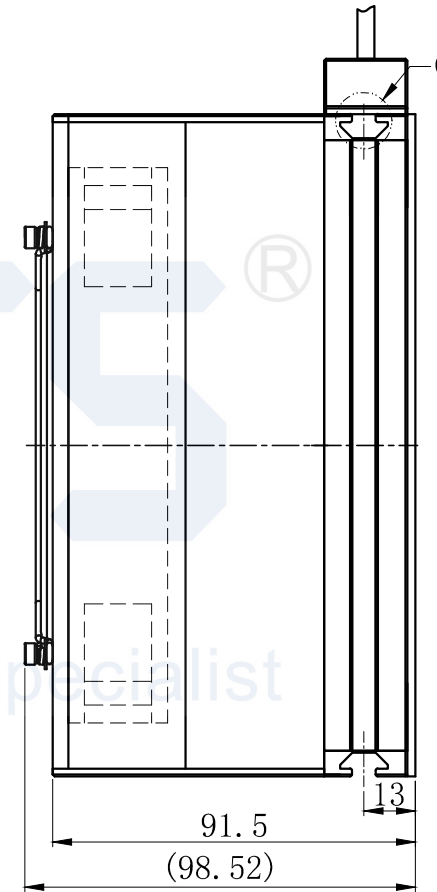

LTS-3FTH150150

产品型号	LTS-3FTH150150
LED发光色	W(白)
输入电压	DC 24V(max)
消耗功率	/
电缆极性	1:+、2:-、3:FAN+、4:FAN-

注：四个侧面均有一个狭槽用于放置20型滑块螺母。