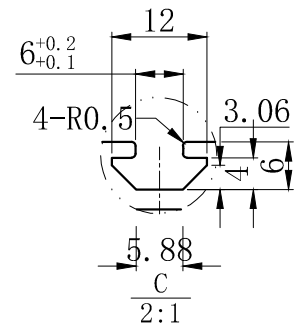

LTS-3FTH150150

产品型号	LTS-3FTH150150
LED发光色	W(白)
输入电压	DC 24V(max)
消耗功率	/
电缆极性	1:+、2:-、3:FAN+、4:FAN-

注：四个侧面均有一个狭槽用于放置20型滑块螺母。