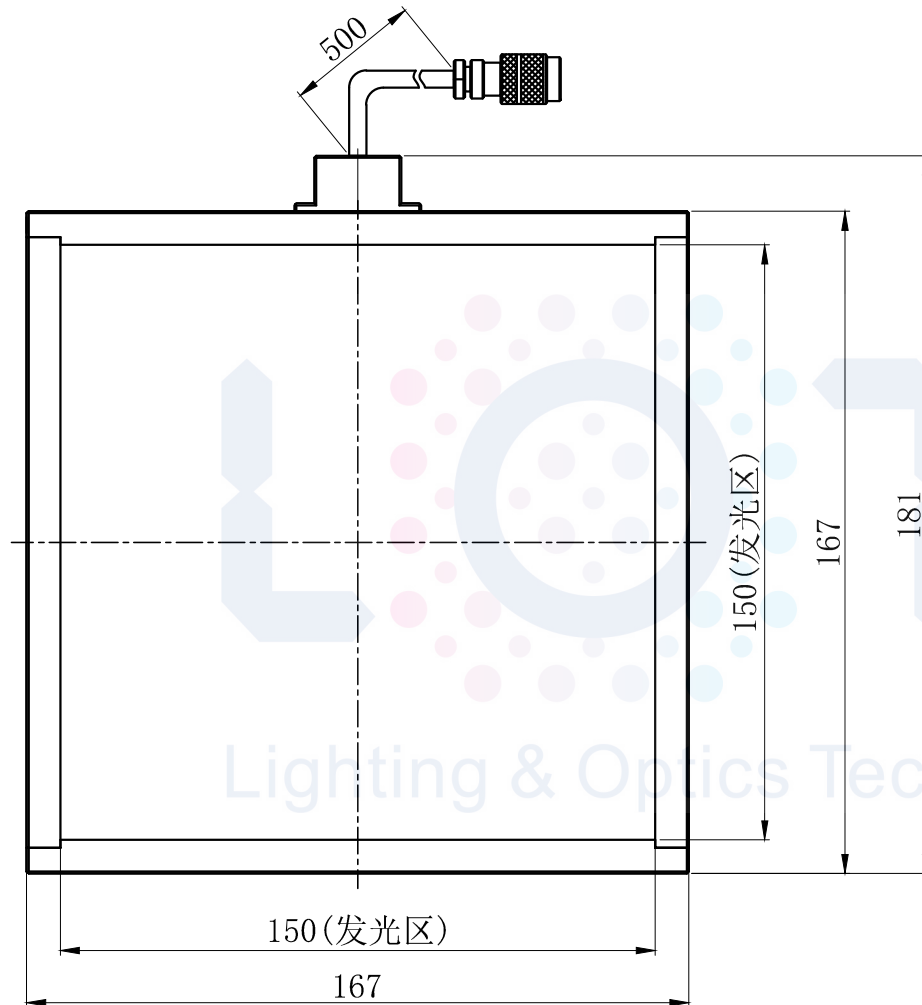

LTS-3FTH150150

产品型号	LTS-3FTH150150
LED发光色	W(白)
输入电压	DC 24V(max)
消耗功率	/
电缆极性	1:+、2:-、3:FAN+、4:FAN-

注：四个侧面均有一个狭槽用于放置20型滑块螺母。