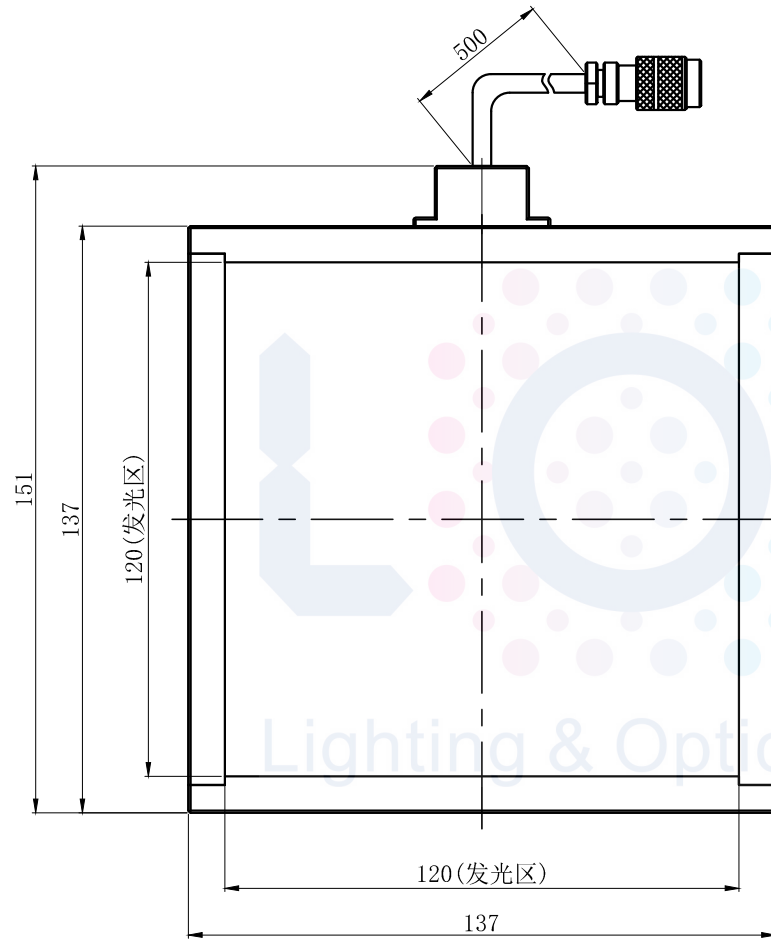

LTS-3FTH120120

产品型号	LTS-3FTH120120
LED发光色	W(白)
输入电压	DC 24V(max)
消耗功率	W(W)
电缆极性	1:+、2:NC、3:-

注：四个侧面均有一个狭槽用于放置20型滑块螺母。