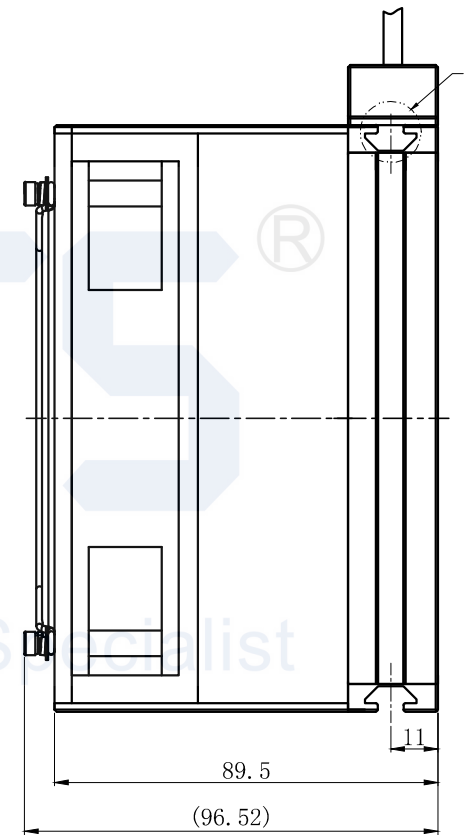

LTS-3FTH120120

产品型号	LTS-3FTH120120
LED发光色	W(白)
输入电压	DC 24V(max)
消耗功率	W(W)
电缆极性	1:+、2:NC、3:-

注：四个侧面均有一个狭槽用于放置20型滑块螺母。