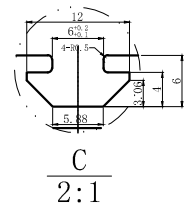

LTS-3FTH120120

产品型号	LTS-3FTH120120
LED发光色	W(白)
输入电压	DC 24V(max)
消耗功率	W(W)
电缆极性	1:+、2:NC、3:-

注：四个侧面均有一个狭槽用于放置20型滑块螺母。